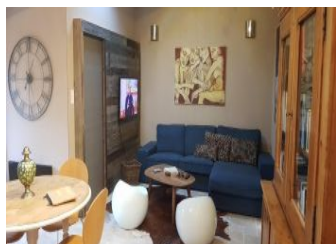

GÎTES DE FRANCE VAUCLUSE

Gîte N°84G3527 - Le Mazet Montplaisir

Édité le 18/05/2022 - Saison 2022

Capacité : 5 personnes

Nombre de chambres : 2

Surface habitable : 60 m²