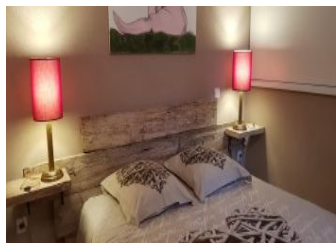

GÎTES DE FRANCE VAUCLUSE

Gîte N°84G3527 - Le Mazet Montplaisir

Édité le 18/05/2022 - Saison 2022

Capacité : 5 personnes

Nombre de chambres : 2

Surface habitable : 60 m²