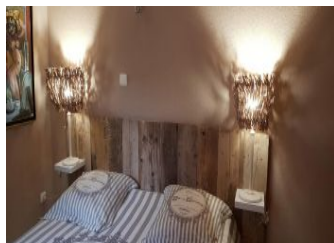

GÎTES DE FRANCE VAUCLUSE

Gîte N°84G3527 - Le Mazet Montplaisir

Édité le 18/05/2022 - Saison 2022

Capacité : 5 personnes

Nombre de chambres : 2

Surface habitable : 60 m²