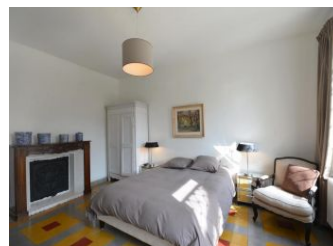

SARL LVP RESERVATIONS

Gîte N° 84G855 - Mas dans les vignes

Édité le 01/12/2021 - Saison 2021

Capacité : 6 personnes

Nombre de chambres : 3

Surface habitable : 260 m²

SARL LVP RESERVATIONS - Centrale de réservation agréée par Gîtes de France - PLACE CAMPANA LA BALANCE - BP 60035 - 84004 AVIGNON CEDEX 01

☎ 04.90.85.45.00 📠 04.90.85.88.49 ✉ contact@gites-de-france-en-provence.com 🌐 www.gites-de-france-vaucluse.com