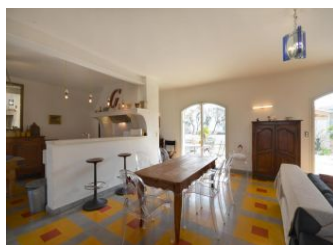

SARL LVP RESERVATIONS

Gîte N° 84G855 - Mas dans les vignes

Édité le 01/12/2021 - Saison 2021

Capacité : 6 personnes

Nombre de chambres : 3

Surface habitable : 260 m²

SARL LVP RESERVATIONS - Centrale de réservation agréée par Gîtes de France - PLACE CAMPANA LA BALANCE - BP 60035 - 84004 AVIGNON CEDEX 01

☎ 04.90.85.45.00 📠 04.90.85.88.49 ✉ contact@gites-de-france-en-provence.com 🌐 www.gites-de-france-vaucluse.com