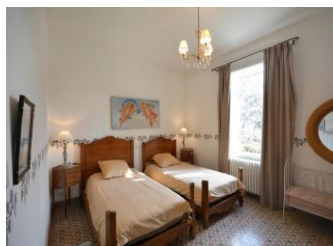

SARL LVP RESERVATIONS

Gîte N° 84G855 - Mas dans les vignes

Édité le 01/12/2021 - Saison 2021

Capacité : 6 personnes

Nombre de chambres : 3

Surface habitable : 260 m²

SARL LVP RESERVATIONS - Centrale de réservation agréée par Gîtes de France - PLACE CAMPANA LA BALANCE - BP 60035 - 84004 AVIGNON CEDEX 01

☎ 04.90.85.45.00 📠 04.90.85.88.49 ✉ contact@gites-de-france-en-provence.com 🌐 www.gites-de-france-vaucluse.com