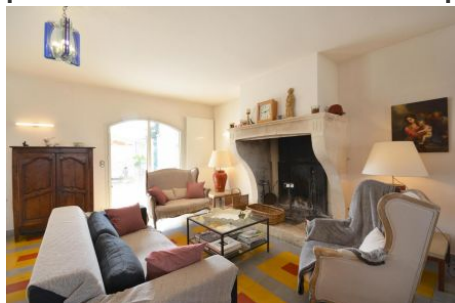

SARL LVP RESERVATIONS

Gîte N° 84G855 - Mas dans les vignes

Édité le 01/12/2021 - Saison 2021

Capacité : 6 personnes

Nombre de chambres : 3

Surface habitable : 260 m²

Idéalement situé pour les amateurs de vins, vous pourrez profiter de la piscine et découvrir les crus de la propriété

Escale privilégiée dans une des plus prestigieuses appellations de la Vallée du Rhône. Ce mas est situé sur une exploitation viticole de 32 ha en culture biologique. Maison de caractère, aménagée avec des matériaux de qualité. Superbe vue sur l'appellation, avec cour close commune, 2 terrasses, salon de jardin, barbecue extérieur individuel. Piscine (10x4, ouverte du 01/05 au 30/09) protégée par alarme, commune au gîte 84G740. 3 chambres : 1 chambre (lit en 160), salle d'eau/wc ; 1 chambre (2 lits en 90), 1

chambre (lit en 160). Lit bébé. Salle à manger/salon/cuisine avec hotte. Salle de bains/wc. WC. Cellier. Lave-linge. Sèche-linge. Lave-vaisselle. Micro-ondes. Cheminée en service. 3 TV couleur. Draps et serviettes fournis. Chauffage central au fuel. Châteauneuf du Pape est l'escale privilégiée de tous les amateurs de vin, désireux de découvrir l'un des plus prestigieux crus de la Vallée du Rhône. A ne pas manquer : le Palais des Papes et le Pont d'Avignon ainsi que le Théâtre Antique et l'Arc de Triomphe à Orange.

📍 Longitude. 4.83187090 - Latitude. 44.04230790

Gîte N° 84G855 - Mas dans les vignes

A l'entrée du village, petite chapelle romane sur la gauche. Prendre la route après la chapelle en direction du camping. Après le rond-point prendre toujours direction du camping. 1ère route à gauche. Faire environ 200 m.