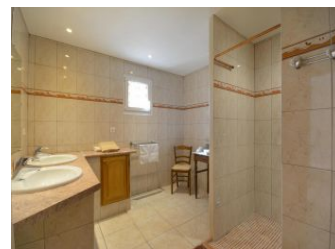

SARL LVP RESERVATIONS

Gîte N°84G809 - Le Safre

Édité le 18/05/2021 - Saison 2021

Capacité : 4 personnes

Nombre de chambres : 2

Surface habitable : 85 m²

SARL LVP RESERVATIONS - Centrale de réservation agréée par Gîtes de France - PLACE CAMPANA LA BALANCE - BP 60035 - 84004 AVIGNON CEDEX 01

☎ 04.90.85.45.00 📠 04.90.85.88.49 ✉ contact@gites-de-france-en-provence.com 🌐 www.gites-de-france-vaucluse.com