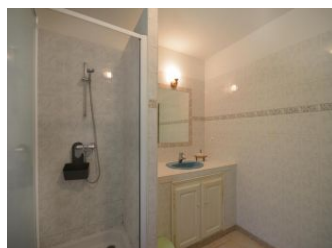

SARL LVP RESERVATIONS

Gîte N°84G685 - Olivier

Édité le 26/09/2021 - Saison 2021

Capacité : 4 personnes

Nombre de chambres : 2

Surface habitable : 55 m²

SARL LVP RESERVATIONS - Centrale de réservation agréée par Gîtes de France - PLACE CAMPANA LA BALANCE - BP 60035 - 84004 AVIGNON CEDEX 01

☎ 04.90.85.45.00 📠 04.90.85.88.49 ✉ contact@gites-de-france-en-provence.com 🌐 www.gites-de-france-vaucluse.com