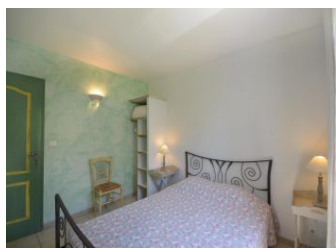

SARL LVP RESERVATIONS

Gîte N°84G685 - Olivier

Édité le 26/09/2021 - Saison 2021

Capacité : 4 personnes

Nombre de chambres : 2

Surface habitable : 55 m²

SARL LVP RESERVATIONS - Centrale de réservation agréée par Gîtes de France - PLACE CAMPANA LA BALANCE - BP 60035 - 84004 AVIGNON CEDEX 01

☎ 04.90.85.45.00 📠 04.90.85.88.49 ✉ contact@gites-de-france-en-provence.com 🌐 www.gites-de-france-vaucluse.com