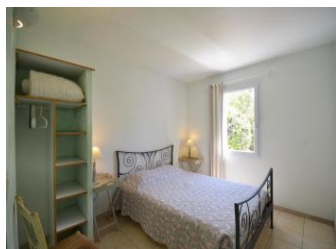

SARL LVP RESERVATIONS

Gîte N°84G685 - Olivier

Édité le 26/09/2021 - Saison 2021

Capacité : 4 personnes

Nombre de chambres : 2

Surface habitable : 55 m²

SARL LVP RESERVATIONS - Centrale de réservation agréée par Gîtes de France - PLACE CAMPANA LA BALANCE - BP 60035 - 84004 AVIGNON CEDEX 01

☎ 04.90.85.45.00 📠 04.90.85.88.49 ✉ contact@gites-de-france-en-provence.com 🌐 www.gites-de-france-vaucluse.com