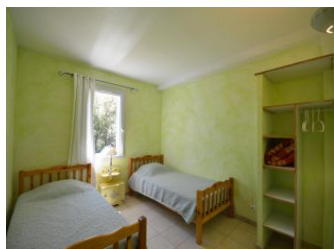

SARL LVP RESERVATIONS

Gîte N°84G685 - Olivier

Édité le 26/09/2021 - Saison 2021

Capacité : 4 personnes

Nombre de chambres : 2

Surface habitable : 55 m²

SARL LVP RESERVATIONS - Centrale de réservation agréée par Gîtes de France - PLACE CAMPANA LA BALANCE - BP 60035 - 84004 AVIGNON CEDEX 01

☎ 04.90.85.45.00 📠 04.90.85.88.49 ✉ contact@gites-de-france-en-provence.com 🌐 www.gites-de-france-vaucluse.com