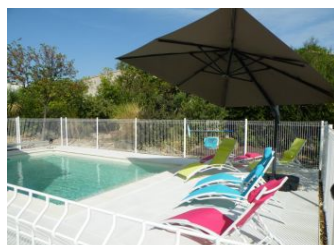

GÎTES DE FRANCE VAUCLUSE

Gîte N°84G3523 - La Maison de Renée

Édité le 01/12/2021 - Saison 2021

Capacité : 6 personnes

Nombre de chambres : 3

Surface habitable : 125 m²