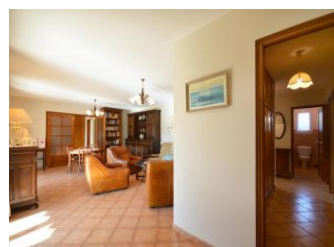

GÎTES DE FRANCE VAUCLUSE

Gîte N°84G3523 - La Maison de Renée

Édité le 01/12/2021 - Saison 2021

Capacité : 6 personnes

Nombre de chambres : 3

Surface habitable : 125 m²