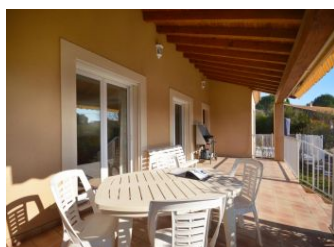

GÎTES DE FRANCE VAUCLUSE

Gîte N°84G3523 - La Maison de Renée

Édité le 01/12/2021 - Saison 2021

Capacité : 6 personnes

Nombre de chambres : 3

Surface habitable : 125 m²