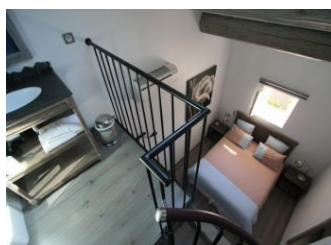

SARL LVP RESERVATIONS

Chambre d'hôtes N° 84G1495 - Au moulin vieux

Édité le 12/12/2019 - Saison 2020

Capacité : 12 personnes

Nombre de chambres : 5

SARL LVP RESERVATIONS - Centrale de réservation agréée par Gîtes de France - PLACE CAMPANA LA BALANCE - BP 60035 - 84004 AVIGNON CEDEX 01

☎ 04.90.85.45.00 📠 04.90.85.88.49 ✉ contact@gites-de-france-en-provence.com 🌐 www.gites-de-france-vaucuse.com