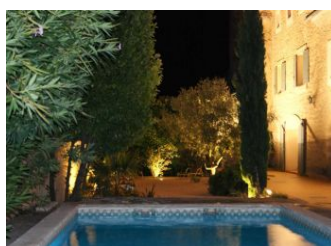

SARL LVP RESERVATIONS

Chambre d'hôtes N° 84G1495 - Au moulin vieux

Édité le 12/12/2019 - Saison 2020

Capacité : 12 personnes

Nombre de chambres : 5

SARL LVP RESERVATIONS - Centrale de réservation agréée par Gîtes de France - PLACE CAMPANA LA BALANCE - BP 60035 - 84004 AVIGNON CEDEX 01

☎ 04.90.85.45.00 📠 04.90.85.88.49 ✉ contact@gites-de-france-en-provence.com 🌐 www.gites-de-france-vaucuse.com